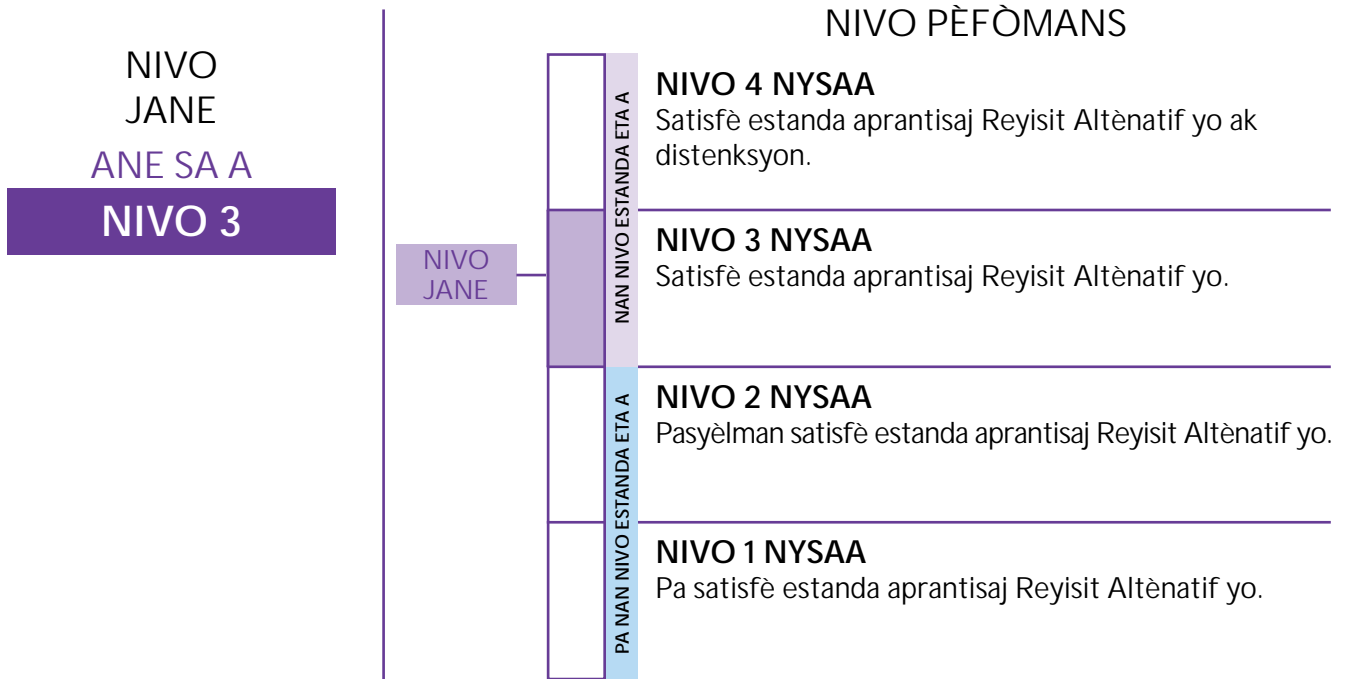

### KISA NIVO PÈFÒMANS VLE DI?

Pou ede dekri degre jiska ki pwen Jane satisfè estanda aprantisaj Reyisit Altènatif yo, edikatè yo te byen egzamine Eleman Esansyèl yo epi yo te kreye kat (4) nivo reyisit, ke yo konnen kòm "nivo pèfòmans". Yo detèmine yon nivo pèfòmans ak yon konbinezon fason Jane te byen fè yon travay ak fason travay la te difisil.

### ZÒN KONSEPTYÈL YO

Zòn Konseptyèl yo se kategori konesans yo teste andedan zòn kontni sa a. Seksyon ki anba a montre kantite konpetans yo te teste andedan chak Zòn Konseptyèl ak konbyen nan konpetans sa yo Jane te metrize. Plis enfòmasyon sou konpetans yo andedan chak Zòn Konseptyèl disponib nan <http://www.p12.nysed.gov/assessment/nysaa/>.